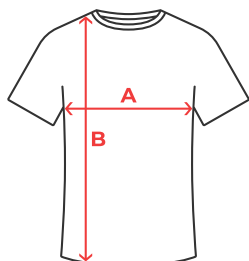

Code Douane : 61091000

COULEUR

CARACTÉRISTIQUES

T-shirt ajusté à manches courtes avec élasthanne et taille fuselée, encolure ronde avec bordure en tissu assorti.

MARQUAGE

Sérigraphie, Transfert Sérigraphique, DTF.

COMPOSITION

95% coton, 5% élasthanne, maille single jersey, 200 g/m².

ENTRETIEN

TAILLES

SCHÉMA

GUIDE DES TAILLES

ADULTE	S	M	L	XL	2XL
A	39 cm	42 cm	45 cm	48 cm	51 cm
B	58 cm	60 cm	62 cm	64 cm	66 cm