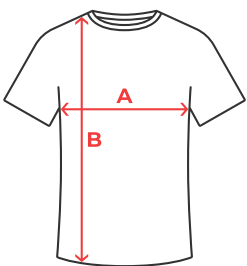

Code Douane : 61099020

COULEUR

CARACTÉRISTIQUES

T-shirt technique Control Dry à manches courtes raglan avec un col rond et bande de propreté. Coutures ton sur ton sur les emmanchures et les pièces de manche.

MARQUAGE

Sérigraphie, Transfert Sérigraphique, DTF, Sublimation.

COMPOSITION

100% polyester, waffle interlock, 135 g/m².

ENTRETIEN

TAILLES

SCHÉMA

GUIDE DES TAILLES

ADULTE	S	M	L	XL	2XL	3XL	4XL
A	48 cm	51 cm	54 cm	57 cm	57 cm	63 cm	66 cm
B	69 cm	71 cm	72 cm	73 cm	73 cm	75 cm	76 cm

ENFANT	4 ANS	8 ANS	12 ANS	16 ANS
A	34 cm	37 cm	42 cm	46 cm
B	50 cm	55 cm	60 cm	65 cm