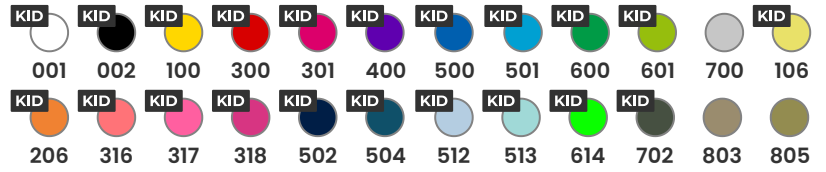

Code Douane : 61099020

COULEUR

CARACTÉRISTIQUES

T-shirt technique Control Dry à manches courtes raglan avec un col rond et bande de propreté. Coutures ton sur ton sur les emmanchures et les pièces de manche.

MARQUAGE

Sérigraphie, Transfert Sérigraphique, DTF, Sublimation.

COMPOSITION

100% polyester, waffle interlock, 135 g/m².

ENTRETIEN

TAILLES

SCHÉMA

GUIDE DES TAILLES

ADULTE	S	M	L	XL	2XL	3XL	4XL
A	48 cm	51 cm	54 cm	57 cm	57 cm	63 cm	66 cm
B	69 cm	71 cm	72 cm	73 cm	73 cm	75 cm	76 cm

ENFANT	4 ANS	8 ANS	12 ANS	16 ANS
A	34 cm	37 cm	42 cm	46 cm
B	50 cm	55 cm	60 cm	65 cm