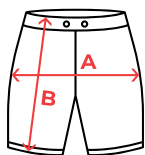

COULEUR

CARACTÉRISTIQUES

Short de gardien de but rembourré respirant, empiècements latéraux rembourrés et fentes sur les côtes. Ceinture élastique et cordon de serrage réglable. Fentes sur les côtes.

MARQUAGE

Sérigraphie, Transfert Sérigraphique, DTF.

COMPOSITION

100% polyester, 250 g/m².

ENTRETIEN

TAILLES

Code Douane : 61034300

SCHÉMA

GUIDE DES TAILLES

ADULTE	M	L	XL	2XL
A	35 cm	38 cm	41 cm	44 cm
B	47 cm	48 cm	49 cm	50 cm

ENFANT	8 ANS	12 ANS	16 ANS
A	29 cm	31 cm	33 cm
B	39 cm	43 cm	47 cm