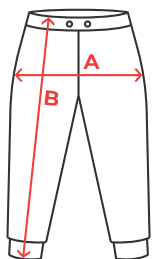

COULEUR

CARACTÉRISTIQUES

Pantalons d'entraînement coupe slim, ceinture élastiquée avec cordon de serrage intérieur réglable. Poches à glissière sur les côtés en tailles adultes, fermetures à glissière au-dessus des chevilles.

MARQUAGE

Sérigraphie, Transfert Sérigraphique, DTF.

COMPOSITION

100% polyester interlock, 220 g/m².

ENTRETIEN

TAILLES

Code Douane : 61034300

SCHÉMA

GUIDE DES TAILLES

ADULTE	S	M	L	XL	2XL
A	38 cm	40 cm	42 cm	44 cm	46 cm
B	100 cm	102 cm	104 cm	106 cm	108 cm

ENFANT	4 ANS	6 ANS	8 ANS	10 ANS	12 ANS	14 ANS	16 ANS
A	23 cm	25 cm	27 cm	29 cm	31 cm	33 cm	35 cm
B	63 cm	68 cm	73 cm	78 cm	83 cm	88 cm	93 cm