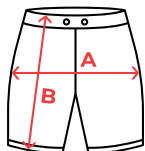

SCHÉMA

GUIDE DES TAILLES

ADULTE	S	M	L	XL	2XL
A	38 cm	40 cm	42 cm	44 cm	46 cm
B	42 cm	44 cm	46 cm	48 cm	50 cm