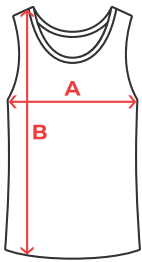

COMPOSITION

100% polyester piqué, 140 g/m².

ENTRETIEN

TAILLES

SCHÉMA

GUIDE DES TAILLES

ADULTE	S	M	L	XL	2XL
A	47 cm	49 cm	51 cm	53 cm	55 cm
B	69 cm	71 cm	73 cm	75 cm	77 cm

ENFANT	2 ANS	4 ANS	6 ANS	8 ANS	10 ANS	12 ANS
A	26 cm	29 cm	32 cm	35 cm	38 cm	41 cm
B	38 cm	42 cm	46 cm	50 cm	54 cm	58 cm