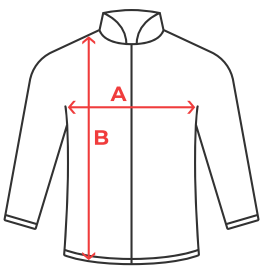

SCHÉMA

GUIDE DES TAILLES

ADULTE	S	M	L	XL	2XL	3XL
A	58 cm	61 cm	64 cm	67 cm	70 cm	73 cm
B	80 cm	82 cm	84 cm	86 cm	88 cm	90 cm

ENFANT	4 ANS	6 ANS	8 ANS	10 ANS	12 ANS	14 ANS	16 ANS
A	41 cm	43 cm	45 cm	47 cm	49 cm	51 cm	53 cm
B	54 cm	57 cm	58 cm	61 cm	64 cm	67 cm	70 cm