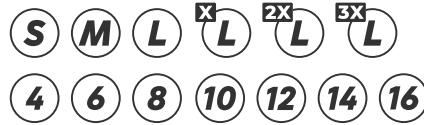

### MARQUAGE

Sérigraphie, Transfert Sérigraphique, DTF.

### TAILLES

Code Douane : 62014010