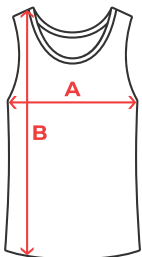

COULEUR

CARACTÉRISTIQUES

Débardeur technique ajusté respirant et élastique, avec dos nageur et finition peau de pêche. Col rond et bordures d'emmanchure ton sur ton, séchage facile.

MARQUAGE

Sérigraphie, Transfert Sérigraphique, DTF, Sublimation.

COMPOSITION

92% polyester, 8% élasthanne, 160 g/m².

ENTRETIEN

TAILLES

Code Douane : 61099020

SCHÉMA

GUIDE DES TAILLES

ADULTE	S	M	L	XL	2XL
A	39 cm	41 cm	43 cm	45 cm	49 cm
B	60 cm	62 cm	64 cm	66 cm	67 cm

ENFANT	4 ANS	6 ANS	8 ANS	10 ANS	12 ANS
A	29 cm	31 cm	33 cm	35 cm	37 cm
B	42 cm	45 cm	48 cm	51 cm	54 cm