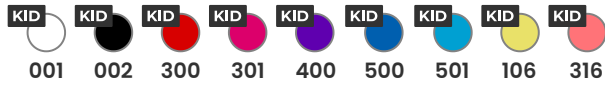

COULEUR

CARACTÉRISTIQUES

Débardeur technique ajusté respirant et élastique, avec dos nageur et finition peau de pêche. Col rond et bordures d'emmanchure ton sur ton, séchage facile.

MARQUAGE

Sérigraphie, Transfert Sérigraphique, DTF, Sublimation.

COMPOSITION

92% polyester, 8% élasthanne, 160 g/m².

ENTRETIEN

TAILLES

Code Douane : 61099020

SCHÉMA

GUIDE DES TAILLES

ADULTE	S	M	L	XL	2XL
A	39 cm	41 cm	43 cm	45 cm	49 cm
B	60 cm	62 cm	64 cm	66 cm	67 cm