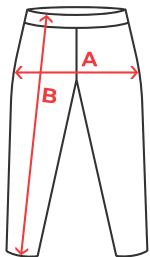

### CARACTÉRISTIQUES

Legging long en élasthanne pour femme, empiècements latéraux de couleur contrastée et ceinture élastique.

### TAILLES

Code Douane : 61046200

## GUIDE DES TAILLES

ADULTE	S	M	L	XL	2XL
A	31 cm	34 cm	37 cm	40 cm	43 cm
B	90 cm	91 cm	92 cm	93 cm	95 cm

ENFANT	4 ANS	6 ANS	8 ANS	10 ANS	12 ANS
A	22 cm	24 cm	26 cm	28 cm	30 cm
B	58 cm	65 cm	72 cm	80 cm	88 cm