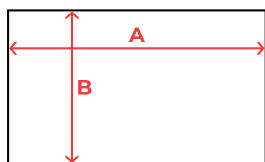

## CARACTÉRISTIQUES

Dossard résistant à la déchirure, à l'abrasion et à l'eau, perforé de 4 trous pour faciliter l'attache. Perforation 4 trous, impression CMJN recto (verso en option).

## GUIDE DES TAILLES

TAILLE	A6	A5	SUR MESURE
A	148 mm	210 mm	sur mesure
B	105 mm	148 mm	sur mesure