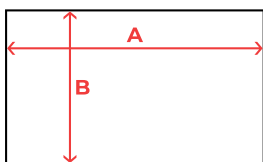

SELLE RR0211

CARACTÉRISTIQUES

Autocollant numéroté enveloppant pour tige de selle.

COMPOSITION

Film adhésif imperméable , 210 g/m².

TAILLES

TAILLE UNIQUE

Code Douane : 39199080

SCHÉMA

GUIDE DES TAILLES

TAILLE	TAILLE UNIQUE
A	297 mm
B	125 mm